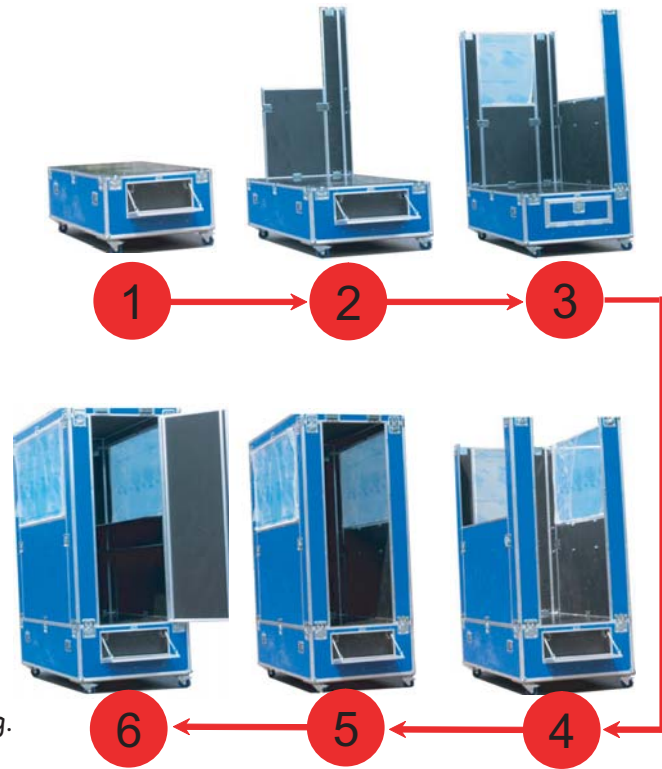

Motorsport und das Drumherum.....

Wie überall wird gerade im Motorsport nicht nur von den Boliden Mobilität erwartet, auch das Drumherum muss mobil und sicher verpackt werden.

Daher haben wir zu den normalen Transport-, Trunk- und Equipment-Cases einen mobilen, zerlegbaren Zeitmessstand entwickelt.

Der Zeitmessstand ist so aufgebaut, dass alle Bauteile zum Transport im Case selber untergebracht werden können.

Zudem ist im Boden noch genügend Staufach um Kleinteile, Zubehör, Monitore, Stühle, Kabel und andere Geräte sicher zu transportieren.

Der Zeitmessstand bietet je nach Größe bis zu drei Personen und ihren technischen Geräten Schutz vor Wind und Wetter.

Zahlreiche Optionen wie Kabeldurchlässe, wahlweise zwei Türen, Aufstellfenster und klappbare Ablagen oder Monitoraufhängungen können auf Kundenwunsch entsprechend angeboten werden.

Natürlich besteht auch hier freie Farbwahl der Außenoberfläche.

Bei Fragen beraten wir Sie gern. Wir stellen uns der Herausforderung.