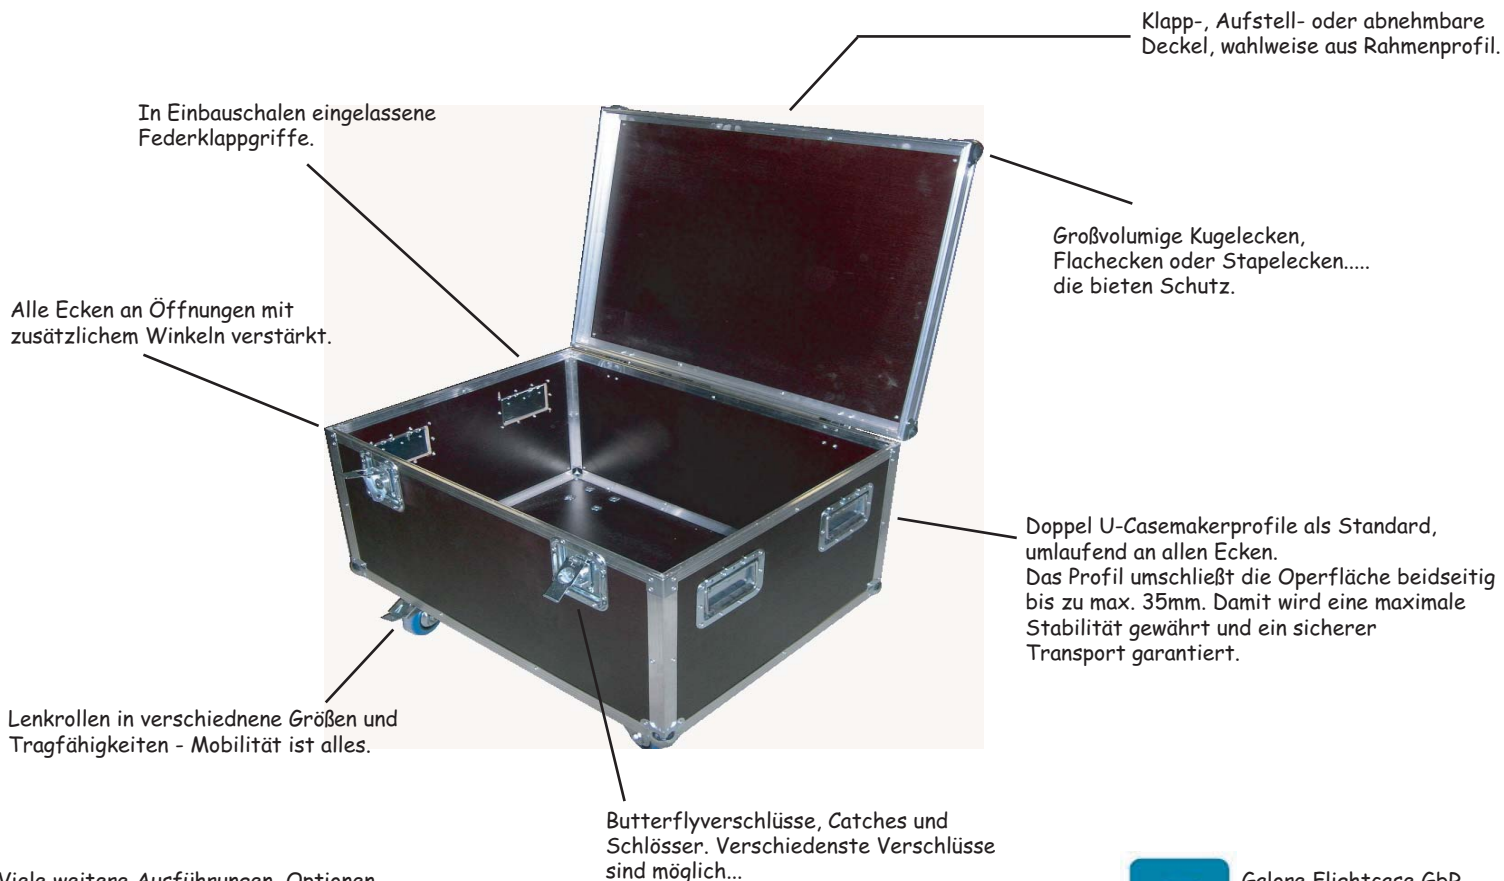

Qualität macht den Unterschied, Cases von Profis für Profis

Galore Flightcase GbR
Lange Straße 5
31547 Rehburg Loccum
Tel: +49 5037 3000 512
www.galore-flightcase.de

Flightcases für den täglichen Einsatz