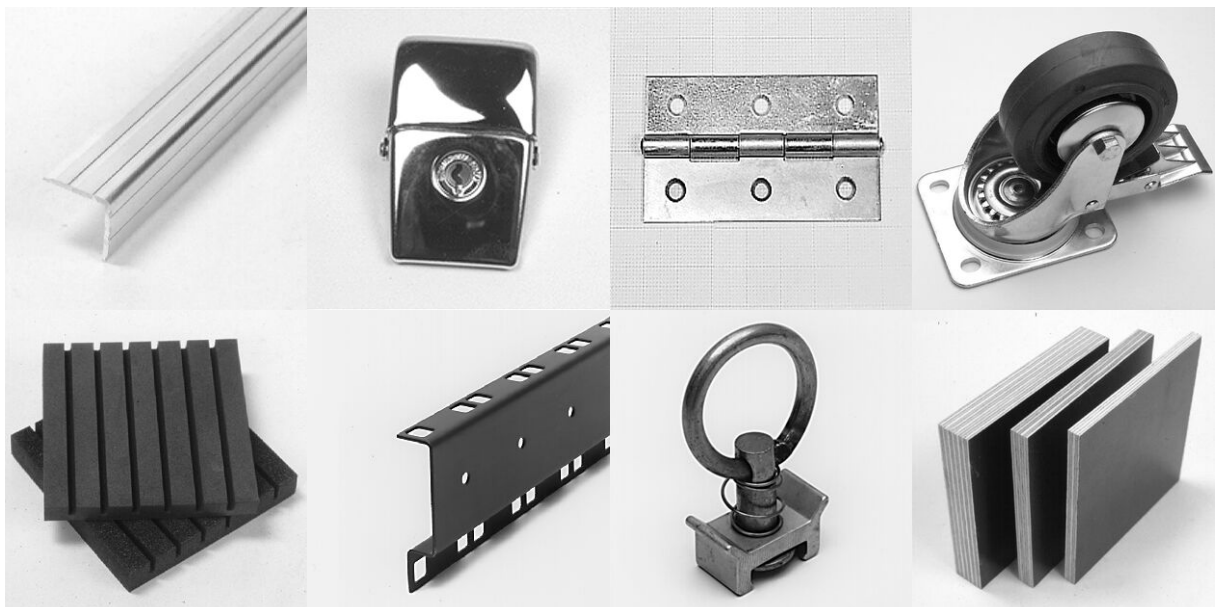

Teilepreisliste 2009

Gültig ab 01.01.2009