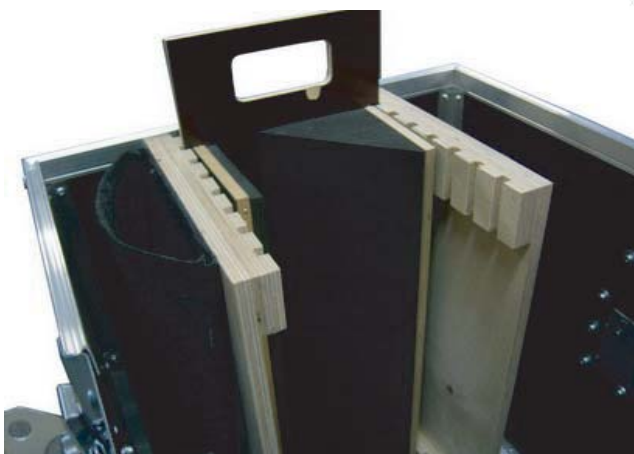

Normales Cases für max. 2 Geräte mit
Zubehörfach und zusätzlichen
Passungen für Wand-
haltrungen und
mehr

Flightcases für den täglichen Einsatz

| Casegversion | Außenmaße (LxBxH in mm) endgültige Maße abhängig von Monitor. Alle Cases mit Lenkrolensatz 100mm "Blue Wheel" | Passend für 1 Gerät mit Gerätetypischen Polsterung und feststehenden Halterungen, zusätzliches Staufach | Passend für 2 Gerät mit Gerätetypischen Polsterung und feststehenden Halterungen, zusätzliches Staufach | Variables Screencase, Passend für 1 Gerät, mit Polsterung und Halterungen, Staufach (Staufachgröße und Casegröße abhängig vom Monitor) | Variables Screencase, Passend für 2 Geräte, mit Polsterung und Halterungen, Staufach (Staufachgröße und Casegröße abhängig vom Monitor) |
|-------------------------|---|---|---|--|---|
| bis zu 32" up to 32" | 980 x 500 x 980 | 399,00 € | 408,00 € | ----- | ----- |
| Bis zu 42" up to 42" | 1170 x 500 x 870 | 429,00 € | 479,00 € | 455,00 € | 505,00 € |
| bis zu 52" up to 52" | 1360 x 500 x 980 | 449,00 € | 499,00 € | 475,00 € | 525,00 € |
| bis zu 62" up to 62" | 1200 x 800 x 400 | 499,00 € | 549,00 € | 525,00 € | 575,00 € |

Qualität macht den Unterschied, Cases von Profis für Profis

Universell, Individuell, Multifunktionell.....

Durch schräge Polsterung
perfekte und sichere Aufnahme
Ausbau und Aufnahmen für bis zu
2 Geräte möglich.

Staufach am Kopfende oder
seitlich sowie und Zubehörtache ,
Lenkrollen und Abnehmbarer Deckel

Einfach und leicht zu verstellender
Polstereinsatz zum Anpassen an
verschiedene Gerätegrößen
und Gerätetypen.