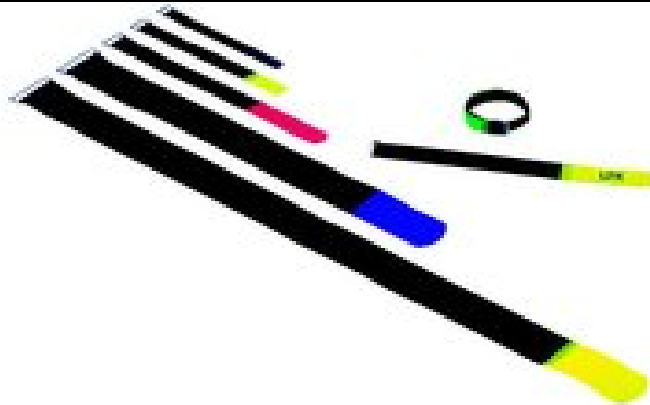

Kabelbinder / Cable stripes

Kabelbinder / Cable tie

Kabelbinder ABS verschiedene Längen und Farben lieferbar.
Für weitere Informationen siehe Preisliste
*Cable Tie ABS, different length and colours available
For further information please see price list*

Kabelbinder Klettband / Cable stripe

Kabelbinder Klettband, verschiedene Längen und Farben lieferbar. Bitte geben Sie zu der Bestellnummer die die Länge x Breite widerspiegelt immer den Anfangsbuchstaben der Farbe bei die Sie wünschen.
Cable stripe - reusable, different length and colours available. Please add to the order number how described the size the starting letter of the colour that you want to order.

Kabel-Wickel-System / Cable-Coil-System

Cable Twister Wickelmaschine

Dieses Spezial-Case ist mit einem Elektromotor aus der Industrieroboter-Technik ausgestattet, Akku und Ladegerät sind integriert. Alle aufgeführten Spulen können darauf aufgesetzt werden.

Cable coil system

This special system powered by one electric motor and battery's are designed to coil up the cable on special drums which can than be stored in case.

Kabel-Wickel-System „Cabel twister“ ist ein neues innovatives Kabel-Handling-System das die Zeit für den Bühnenaufbau und Abbau sowie die Lager und Transportkosten senkt.
Weitere Informationen zu diesem System finden Sie auf unseren Internetseiten.