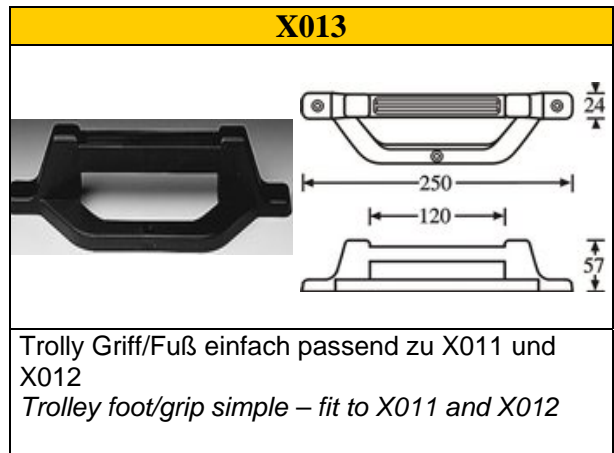

Trolley Utility / Trolley utility

Trolley Giffe- und Ausziehsysteme sind in den verschiedensten Varianten zum Festeinbau, Aufbau- und als Abnehmbare Version erhältlich. Wir beraten Sie gerne, Rufen Sie einfach unseren Kundenberater an.

Trolley grips and handle are available in different various systems. If you have some question. Please don't hesitate to or call your sales representative.