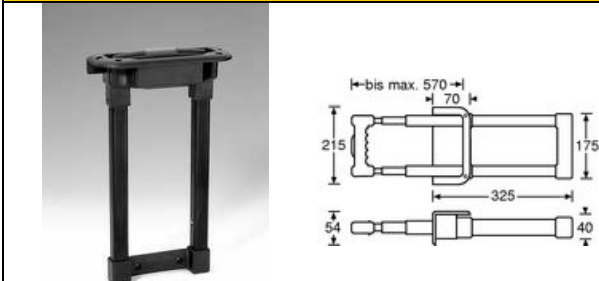

H2017

Bügelgriff, Einbauversion, herausziehbar, 17 Zoll
Trolley-grip, extended grip up to 17"

H2022

Bügelgriff, herausziehbar, 22 Zoll
Trolley-grip, extended grip up to 22"

H2040

Ausziehgriff mit Aluminiumschaft schwarz in Kunststoff Einbauschaale. Dreiteilig: 39/22/25 cm
Trolley-Grip, aluminium for mounting inside, tree piece pull out: 39/22/25 cm