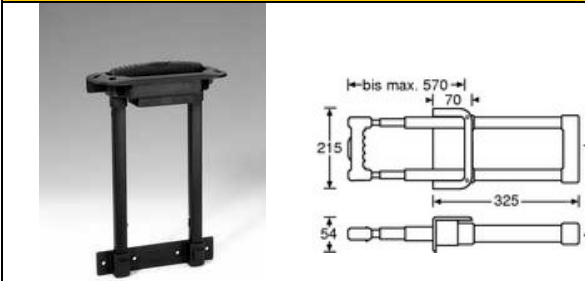

H2047

Ausziehgriff mit Stahlschaft schwarz in r Kunststoff Einbauschaale. Dreiteilig: 39/26/26 cm
Trolley-Grip, steel for mounting inside, tree piece pull out: 39/26/26 cm