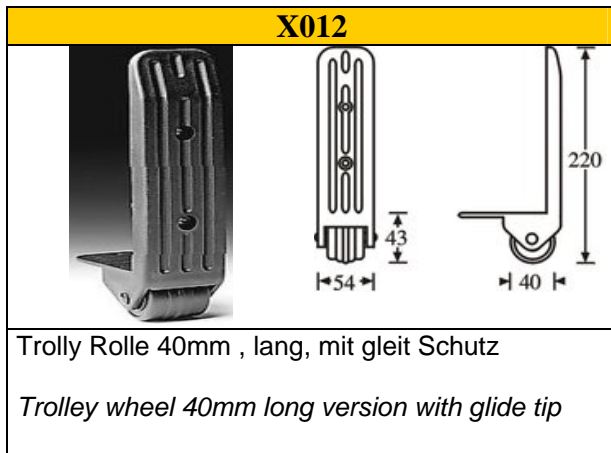

Trolley Utility / Trolley utility

Trolley Giffe- und Ausziehsysteme sind in den verschiedensten Varianten zum Festeinbau, Aufbau- und als Abnehmbare Version erhältlich. Wir beraten Sie gerne, Rufen Sie einfach unseren Kundenberater an.

Trolley grips and handle are available in different various systems. If you have some question. Please don't hesitate to or call your sales representative.