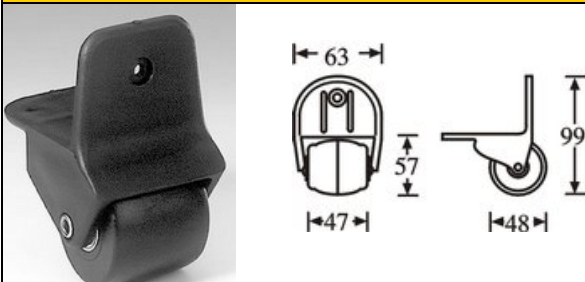

H2017

Bügelgriff, Einbauversion, herausziehbar, 17 Zoll
Trolley-grip, extended grip up to 17"

H2022

Bügelgriff, herausziehbar, 22 Zoll
Trolley-grip, extended grip up to 22"

H2040

Ausziehgriff mit Aluminiumschaft schwarz in Kunststoff Einbauschaale. Dreiteilig: 39/22/25 cm
Trolley-Grip, aluminium for mounting inside, tree piece pull out: 39/22/25 cm

H2047

Ausziehgriff mit Stahlschaft schwarz in r Kunststoff Einbauschaale. Dreiteilig: 39/26/26 cm
Trolley-Grip, steel for mounting inside, tree piece pull out: 39/26/26 cm

H1052-250

Aufsatzklappgriff mit 25cm-Bügel
Them grip 25cm long

X011

Trolley Rolle 50mm ABS
Trolley wheel 50mm ABS

Trolley Utility / Trolley utility

Trolley Giffe- und Ausziehsysteme sind in den verschiedensten Varianten zum Festeinbau, Aufbau- und als Abnehmbare Version erhältlich. Wir beraten Sie gerne, Rufen Sie einfach unseren Kundenberater an.