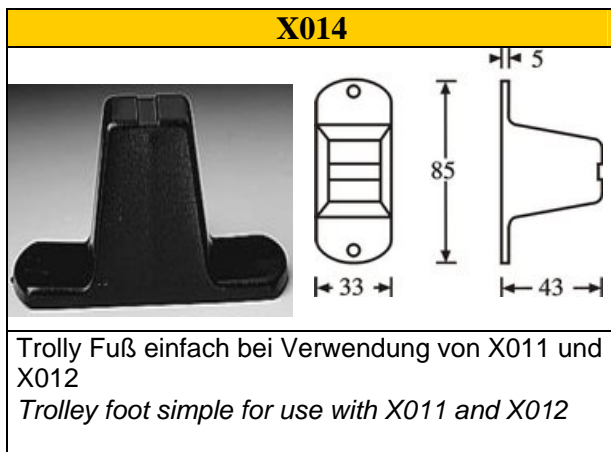

Trolley Utility / Trolley utility

Trolley Giffe- und Ausziehsysteme sind in den verschiedensten Varianten zum Festeinbau, Aufbau- und als Abnehmbare Version erhältlich. Wir beraten Sie gerne, Rufen Sie einfach unseren Kundenberater an.

Trolley grips and handle are available in different various systems. If you have some question. Please don't hesitate to or call your sales representative.