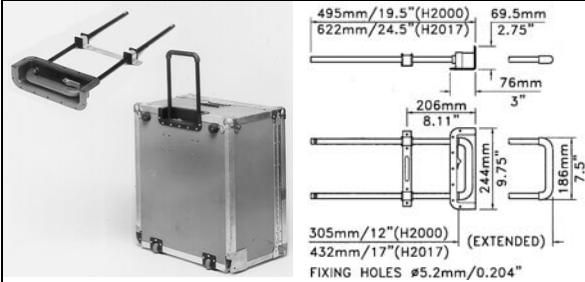

H2000

Bügelgriff, Einbauversion, herausziehbar, 12" lang
Trolley-grip, inside mounting version, extended grip up to 12"