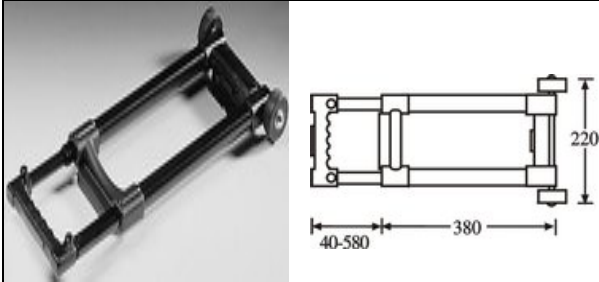

Trolley Utility / Trolley utility

4099 & 4099/h

Trolley-Griff, Abnehmbar mit Rollen und hehrausziehbarem Griff bis zu 580mm
Trolley-grip removable with wheels, extended grip up to 580mm