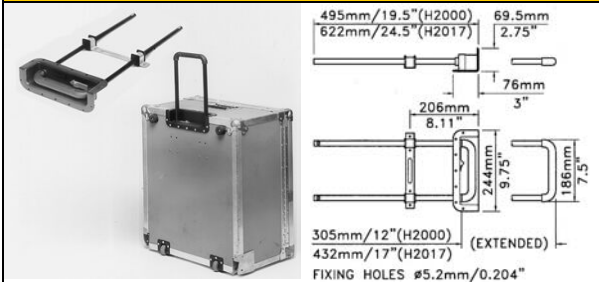

4099 & 4099/h

Trolley-Griff, Abnehmbar mit Rollen und hehrausziehbarem Griff bis zu 580mm
Trolley-grip removable with wheels, extended grip up to 580mm

H2000

Bügelgriff, Einbauversion, herausziehbar, 12" lang
Trolley-grip, inside mounting version, extended grip up to 12"

H2017

Bügelgriff, Einbauversion, herausziehbar, 17 Zoll
Trolley-grip, extended grip up to 17"

H2022

Bügelgriff, herausziehbar, 22 Zoll
Trolley-grip, extended grip up to 22"

H2040

Ausziehgriff mit Aluminiumschaft schwarz in Kunststoff Einbauschaale. Dreiteilig: 39/22/25 cm
Trolley-Grip, aluminium for mounting inside, tree piece pull out: 39/22/25 cm