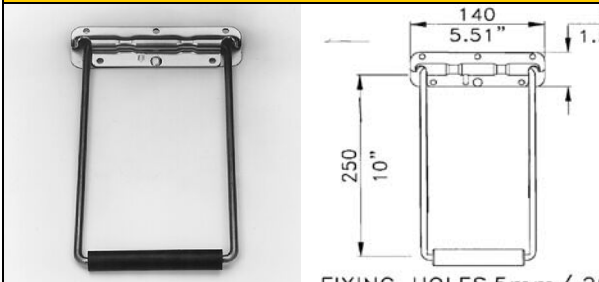

H1052-250

Aufsatzklappgriff mit 25cm-Bügel
Them grip 25cm long