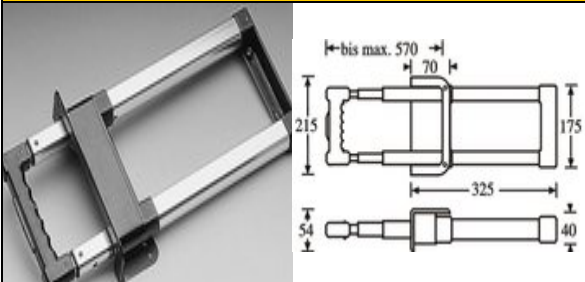

4099 & 4099/h

Trolley-Griff, Abnehmbar mit Rollen und hehrausziehbarem Griff bis zu 580mm
Trolley-grip removable with wheels, extended grip up to 580mm

H2000

Bügelgriff, Einbauversion, herausziehbar, 12" lang
Trolley-grip, inside mounting version, extended grip up to 12"

H2017

Bügelgriff, Einbauversion, herausziehbar, 17 Zoll
Trolley-grip, extended grip up to 17"

H2022

Bügelgriff, herausziehbar, 22 Zoll
Trolley-grip, extended grip up to 22"

H2040

Ausziehgriff mit Aluminiumschaft schwarz in Kunststoff Einbauschaale. Dreiteilig: 39/22/25 cm
Trolley-Grip, aluminium for mounting inside, tree piece pull out: 39/22/25 cm