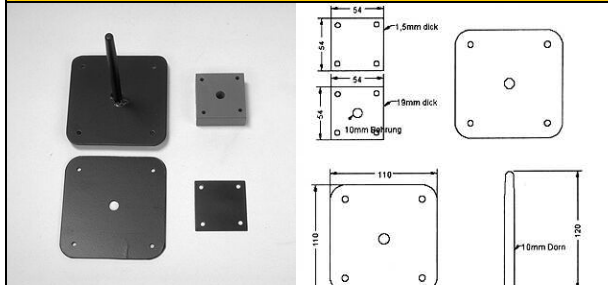

## Zubehör / Utility

9820

Gummiband 24mm

*Rubber strap 24mm*

9950

Höhenverstellbarer Untertisch

*Table with adjustable elevation*

M1475 & M1480

Beschriftungsset 50mm, 76 Teile  
Oder 25mm, 76 Teile

*Label-Set 50 mm, 76pieces / 25mm, 76pieces*

Tape

GAFFA Tape verschiedene Farben und stärken

*GAFFA Tape, different colour and size*

P9583 - P9543

Adressträger-Rahmen, verschiedene Größen

*Postal address carrier frame, different size*

9580

Beckenhalter für Schlagzeubecken 120mm hoch,  
Dorn 10mm

*Cambial stand installation kit 120mm high*

9920

Handnietzange Profi mit verschiedenen  
Einsätzen

## Zubehör / Utility

| S1090 & S1110 & S1120   | S1940  |
|---|--|
|                                  |                                    |
| <p>Kreuzschlitzschrauben mit verschiedenen Gewindegrößen und längen<br/><i>Phillips screws different size</i></p> | <p>Kunststoffteller für M6, dick, schwarz<br/><i>Epoxy plate for, black, thick, M6</i></p>                           |
| sqm   | xi   |
|                                  |                                    |
| <p>Gitterstahl 2000x1000x2 mm<br/><i>Grating steel 2000x1000x2 mm</i></p>   | <p>Schaumstoffkleber lieferbar in verschiedene Losgrößen<br/><i>Foam glue, available in different quantity's</i></p> |