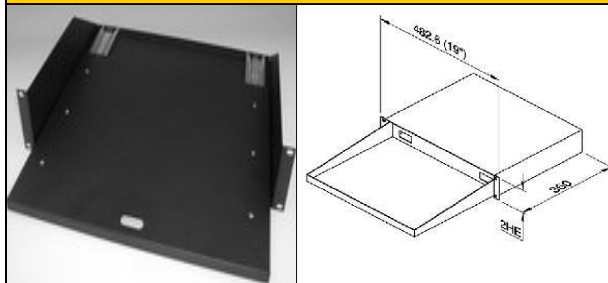

6592/3

19" Rack 2HE Auszug Schreib- und Mousepult
19" Rack drawer 2U