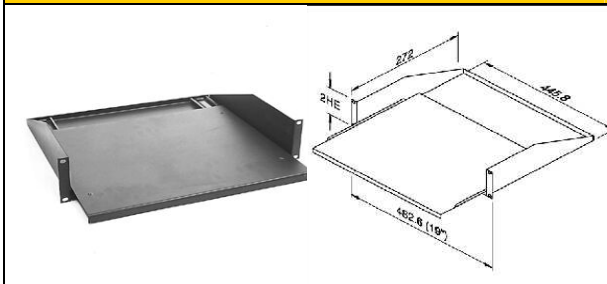

19" Schubladen / 19" Rack Drawer

6511 & 6512 & 6513 & 6514

19Zoll Leergehäuse 220mm tief, unterschiedliche HE
 19" empty case 220mm deep, different heights

6521 & 6522 & 6523 & 6524

19Zoll Leergehäuse 300mm tief, unterschiedliche HE
 19" empty case 300mm deep, different heights

6592

2HE- Ausziehbarer Stellboden, HD
 2HE-Sliding bottom, HD version

6592/1

2HE-Tastaturauszug, Stellfläche 435x235
 2HE-Tastaturauszug, utility space 435x235

6592/2

19" Rack 2HE Auszug Schreib- und Mousepult
 19" Rack drawer 2U

6582 & 8583 & 8584 & 8586

	A	INSIDE
2HE	88.9	406 x 390 x 70
3HE	133.4	406 x 390 x 120
4HE	177.8	406 x 390 x 160

Schublade zur Frontmontage, Stahl,
unterschiedliche HE
Drawer, 450 mm deep, steel

6582A & 6583A & 6584A