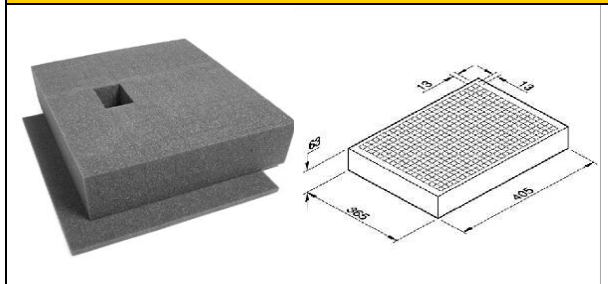

6582R

Rasterschaumeinsatz für Schubladen
Raster foam for drawers