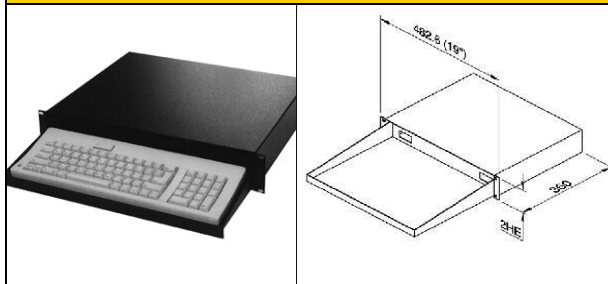

19" Schubladen / 19" Rack Drawer

6511 & 6512 & 6513 & 6514

19Zoll Leergehäuse 220mm tief, unterschiedliche HE
 19" empty case 220mm deep, different heights

6521 & 6522 & 6523 & 6524

19Zoll Leergehäuse 300mm tief, unterschiedliche HE
 19" empty case 300mm deep, different heights

6592

2HE- Ausziehbarer Stellboden, HD
 2HE-Sliding bottom, HD version

6592/1

2HE-Tastaturauszug, Stellfläche 435x235
 2HE-Tastaturauszug, utility space 435x235

6592/2

19" Rack 2HE Auszug Schreib- und Mousepult
 19" Rack drawer 2U