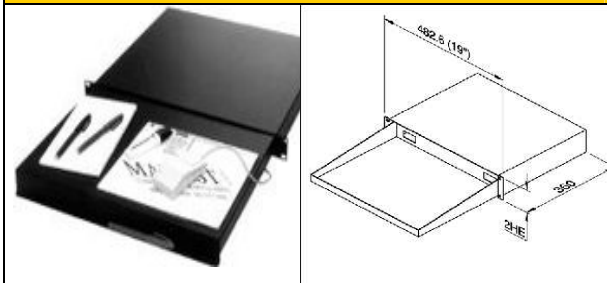

6592

2HE- Ausziehbarer Stellboden, HD
 2HE-Sliding bottom, HD version

6592/1

2HE-Tastaturauszug, Stellfläche 435x235
 2HE-Tastaturauszug, utility space 435x235

6592/2

19" Rack 2HE Auszug Schreib- und Mousepult
 19" Rack drawer 2U

6582 & 8583 & 8584 & 8586

	A	INSIDE
2HE	88.9	406 x 390 x 70
3HE	133.4	406 x 390 x 120
4HE	177.8	406 x 390 x 160

Schublade zur Frontmontage, Stahl,
unterschiedliche HE
Drawer, 450 mm deep, steel

6582A & 6583A & 6584A