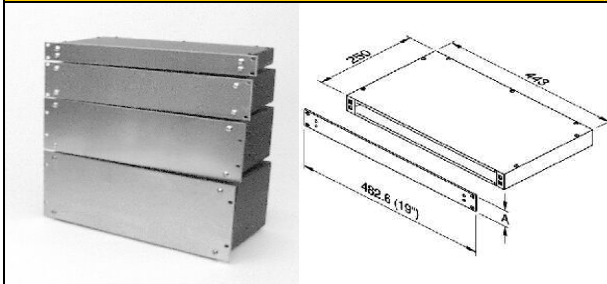

19" Schubladen / 19" Rack Drawer

6511 & 6512 & 6513 & 6514

19Zoll Leergehäuse 220mm tief, unterschiedliche HE
 19" empty case 220mm deep, different heights

6521 & 6522 & 6523 & 6524

19Zoll Leergehäuse 300mm tief, unterschiedliche HE
 19" empty case 300mm deep, different heights

6592

2HE- Ausziehbarer Stellboden, HD
 2HE-Sliding bottom, HD version

6592/1

2HE-Tastaturauszug, Stellfläche 435x235
 2HE-Tastaturauszug, utility space 435x235

6592/2

19" Rack 2HE Auszug Schreib- und Mousepult
 19" Rack drawer 2U

6582 & 8583 & 8584 & 8586

	A	INSIDE
2HE	88.9	406 x 390 x 70
3HE	133.4	406 x 390 x 120
4HE	177.8	406 x 390 x 160

Schublade zur Frontmontage, Stahl,
unterschiedliche HE
Drawer, 450 mm deep, steel

6582A & 6583A & 6584A

	A	INSIDE
2HE	88.9	408 x 360 x 70
3HE	133.4	408 x 360 x 120
4HE	177.8	408 x 360 x 160

Schublade zur Frontmontage aus Aluminium,
unterschiedliche HE
Drawer of aluminium

6586M/2

Mikrofon-Einsatz für 6HE-Lade
Microphone-foam for 6HE-Drawer 6586