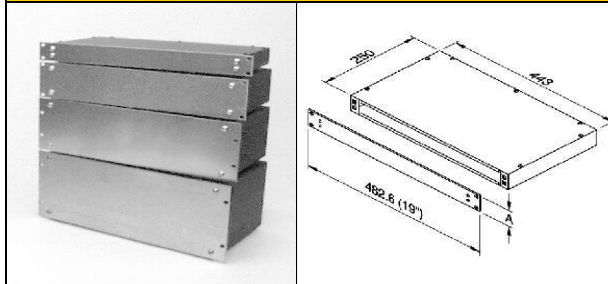

19" Schubladen / 19" Rack Drawer

6511 & 6512 & 6513 & 6514

19Zoll Leergehäuse 220mm tief, unterschiedliche HE
 19" empty case 220mm deep, different heights

6521 & 6522 & 6523 & 6524

19Zoll Leergehäuse 300mm tief, unterschiedliche HE
 19" empty case 300mm deep, different heights

6592

2HE- Ausziehbarer Stellboden, HD
 2HE-Sliding bottom, HD version

6592/1

2HE-Tastaturauszug, Stellfläche 435x235
 2HE-Tastaturauszug, utility space 435x235

6592/2

19" Rack 2HE Auszug Schreib- und Mousepult
 19" Rack drawer 2U

6582 & 8583 & 8584 & 8586

	A	INSIDE
2HE	88.9	406 x 390 x 70
3HE	133.4	406 x 390 x 120
4HE	177.8	406 x 390 x 160

Schublade zur Frontmontage, Stahl,
unterschiedliche HE
Drawer, 450 mm deep, steel

6582A & 6583A & 6584A