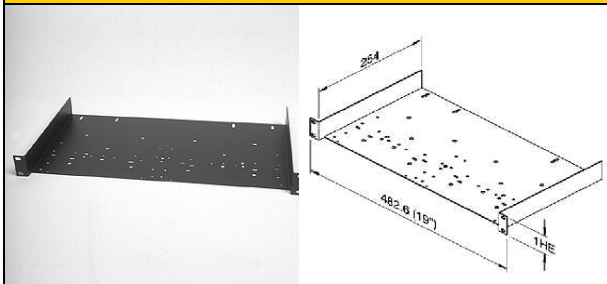

6561G

1HE-Stellboden, gestanzt
Stamped, 1HE-floor